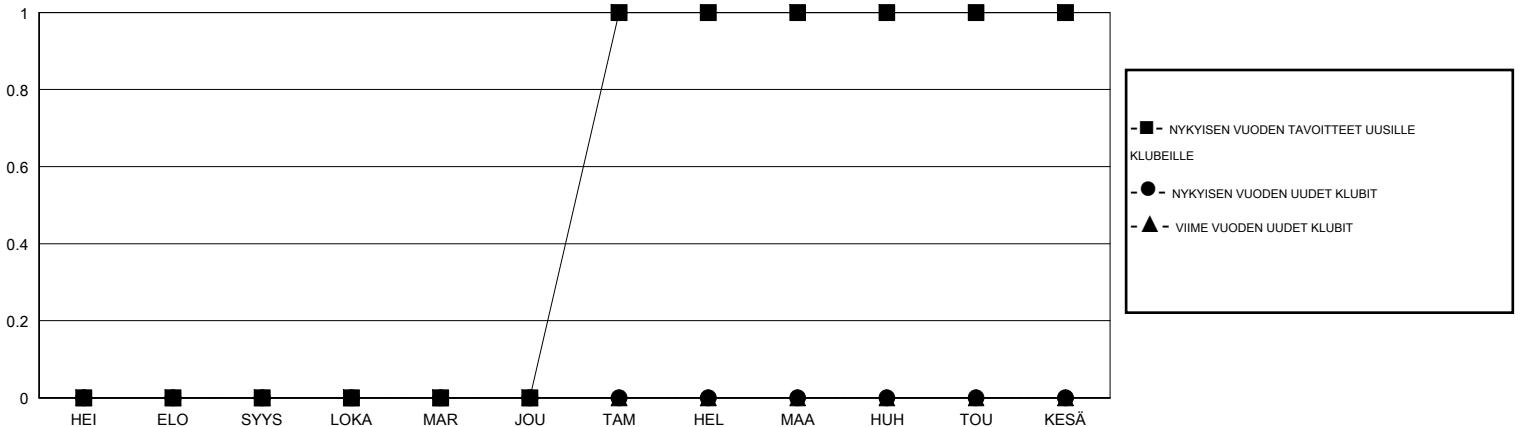

# MONTHLY MEMBERSHIP PROGRESS REPORT

District 107 C

Results as of: 8/31/2019

GMT:

SIJAINTI FINLAND

GMT VAALIPIIRI

Klubit				jäsenä			
TULOKSET 2019-2020				TULOKSET 2019-2020			
NELJÄNNES	UUDEN KLUBIN TAVOITE	UUDET KLUBIT	LOPETETUT KLUBIT	NELJÄNNES	JÄSENKASVUN NETTOTAVOITE	TOTEUTUNUT JÄSENKASVU	POISTETUT JÄSENET (mukaan lukien siirrot)
HEI/ELO/SYYS	0	0	0	HEI/ELO/SYYS	30	23	16
LOKA/MAR/JOU	0	0	0	LOKA/MAR/JOU	45	0	0
TAM/HEL/MAA	1	0	0	TAM/HEL/MAA	45	0	0
HUH/TOU/KESÄ	0	0	0	HUH/TOU/KESÄ	20	0	0

TAVOITTEET JA UUDET KLUBIT, KUMULATIIVINEN

TAVOITTEET JA JÄSENET, KUMULATIIVINEN

LAKKAUTETUT KLUBIT: 0

7 CLUBS OF 86 LISÄNNYT YHDEN TAI USEAMMAN UUTTA JÄSENTÄ

SUKUPUOLIJAKAUMA

MIES 1,624 (72.63%)  
NAINEN 612 (27.37%)