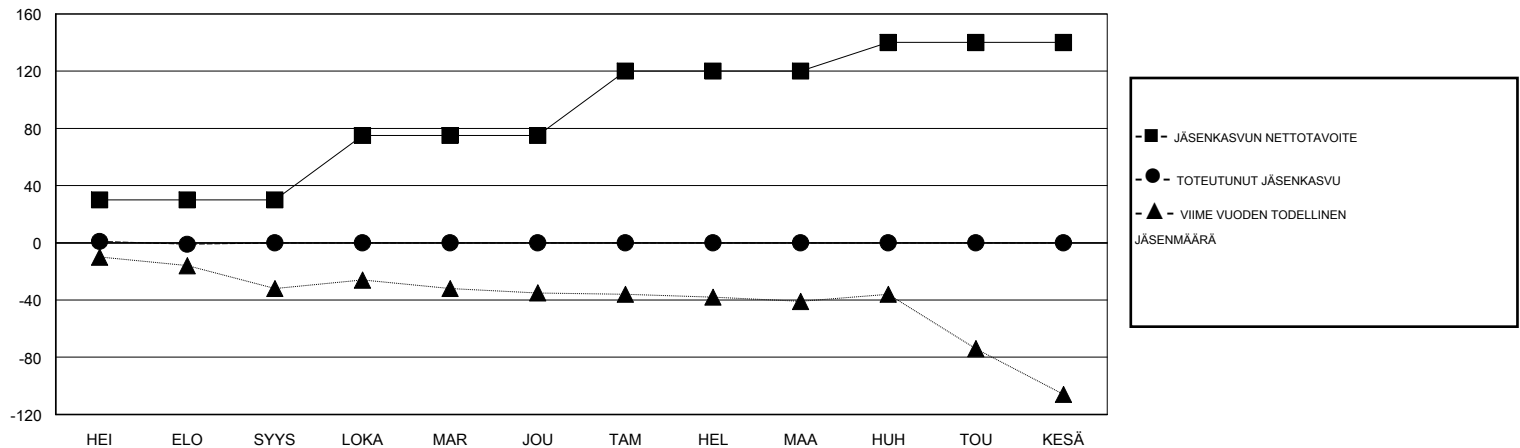

# MONTHLY MEMBERSHIP PROGRESS REPORT

District 107 C

Results as of: 8/31/2019

GMT:

SIJAINTI FINLAND

GMT VAALIPIIRI

Klubit				jäsenä			
TULOKSET 2019-2020				TULOKSET 2019-2020			
NELJÄNNES	UUDEN KLUBIN TAVOITE	UUDET KLUBIT	LOPETETUT KLUBIT	NELJÄNNES	JÄSENKASVUN NETTOTAVOITE	TOTEUTUNUT JÄSENKASVU	POISTETUT JÄSENET (mukaan lukien siirrot)
HEI/ELO/SYYS	0	0	0	HEI/ELO/SYYS	30	23	16
LOKA/MAR/JOU	0	0	0	LOKA/MAR/JOU	45	0	0
TAM/HEL/MAA	1	0	0	TAM/HEL/MAA	45	0	0
HUH/TOU/KESÄ	0	0	0	HUH/TOU/KESÄ	20	0	0

TAVOITTEET JA UUDET KLUBIT, KUMULATIIVINEN

TAVOITTEET JA JÄSENET, KUMULATIIVINEN

LAKKAUTETUT KLUBIT: 0

7 CLUBS OF 86 LISÄNNYT YHDEN TAI USEAMMAN UUTTA JÄSENTÄ

SUKUPUOLIJAKAUMA

MIES 1,624 (72.63%)  
NAINEN 612 (27.37%)